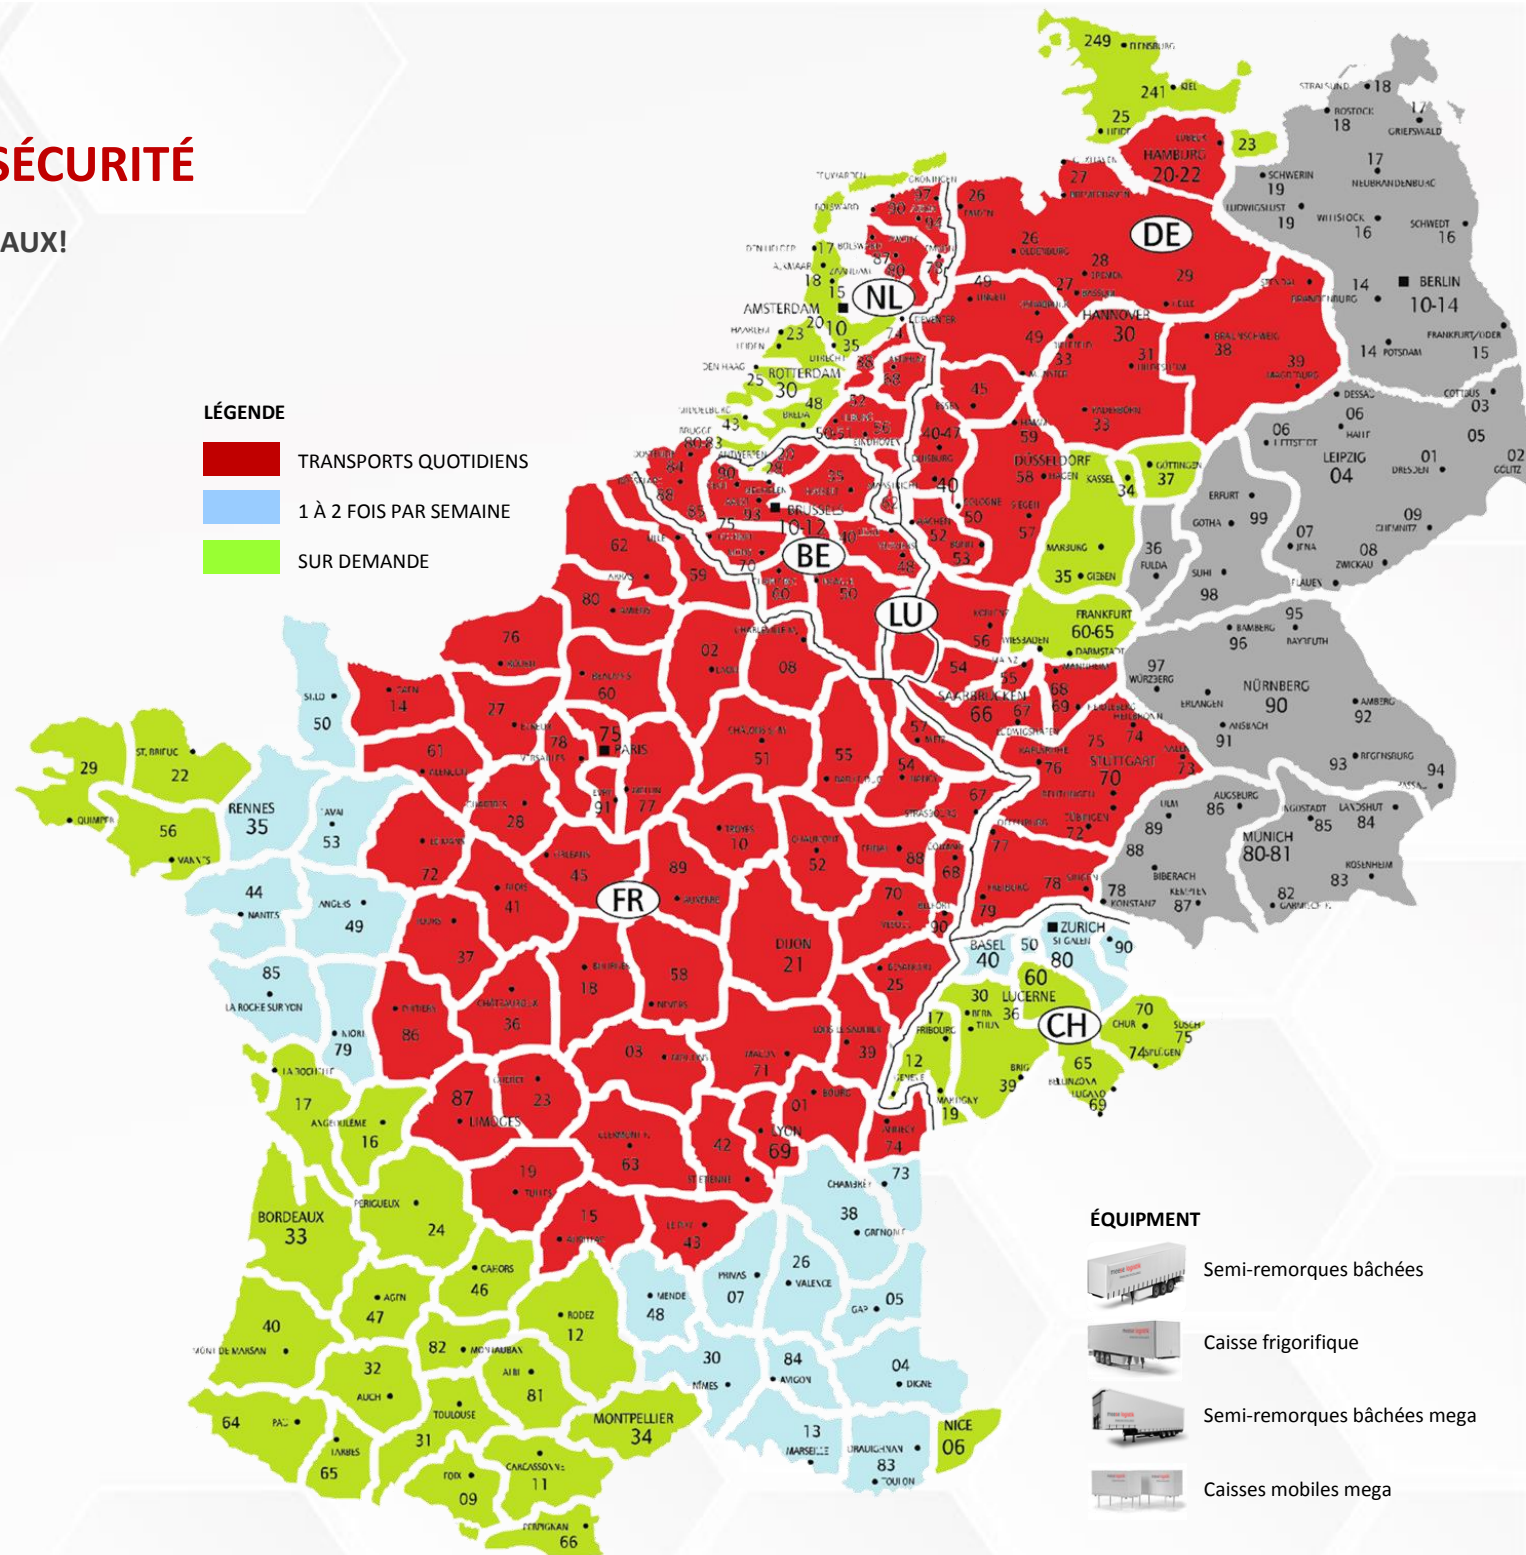

VOTRE PARTENAIRE POUR UN TRANSPORT EN TOUTE SÉCURITÉ

MEESE EST VOTRE EXPERT POUR LES CHARGEMENTS PARTIELS ET COMPLETS INTERNATIONAUX!

- ✓ Livraison ponctuelle et délais de livraison flexibles avec garantie de respect des délais de livraison.
- ✓ Transport respectueux de l'environnement avec des véhicules Euro 6 et des remorques certifiées.
- ✓ Respect garanti de la réglementation sociale et des temps de conduite et de repos.
- ✓ Transport sécurisé avec serrure selon la norme VDI.
- ✓ Un équipement fiable et moderne.

VOS CONTACTS

VOS EXPERTS POUR LE TRANSPORT!

WILHELM MEESE

Direction

Tel.: +49 5905 9696 716

Mail: wilhelm.meese@meese-logistik.de

PASCAL LAMBERS

Responsable de la gestion des transports

Tel.: +49 5905 9696 710

Mail: pascal.lambers@meese-logistik.de

ALINA SCHOPPE

Gestion des transports

Tel.: +49 5905 9696 719

Mail: alina.schoppe@meese-logistik.de

GABRIELE MEESE

Comptabilité | fondée de pouvoir

Tel.: +49 5905 9696 720

Mail: info@meese-logistik.de

ANDREAS KNOLL

Gestion des transports

Tel.: +49 5905 9696 717

Mail: andreas.knoll@meese-logistik.de

JANNIK MEESE

Controlling | fondé de pouvoir

Tel.: +49 151 610 210 89

Mail: jannik.meese@meese-logistik.de

LÉGENDE

- TRANSPORTS QUOTIDIENS
- 1 À 2 FOIS PAR SEMAINE
- SUR DEMANDE

ÉQUIPEMENT

Semi-remorques bâchées

Caisse frigorifique

Semi-remorques bâchées mega

Caisses mobiles mega

meese logistik

ENABLING EXCELLENCE

20 years passion for excellence